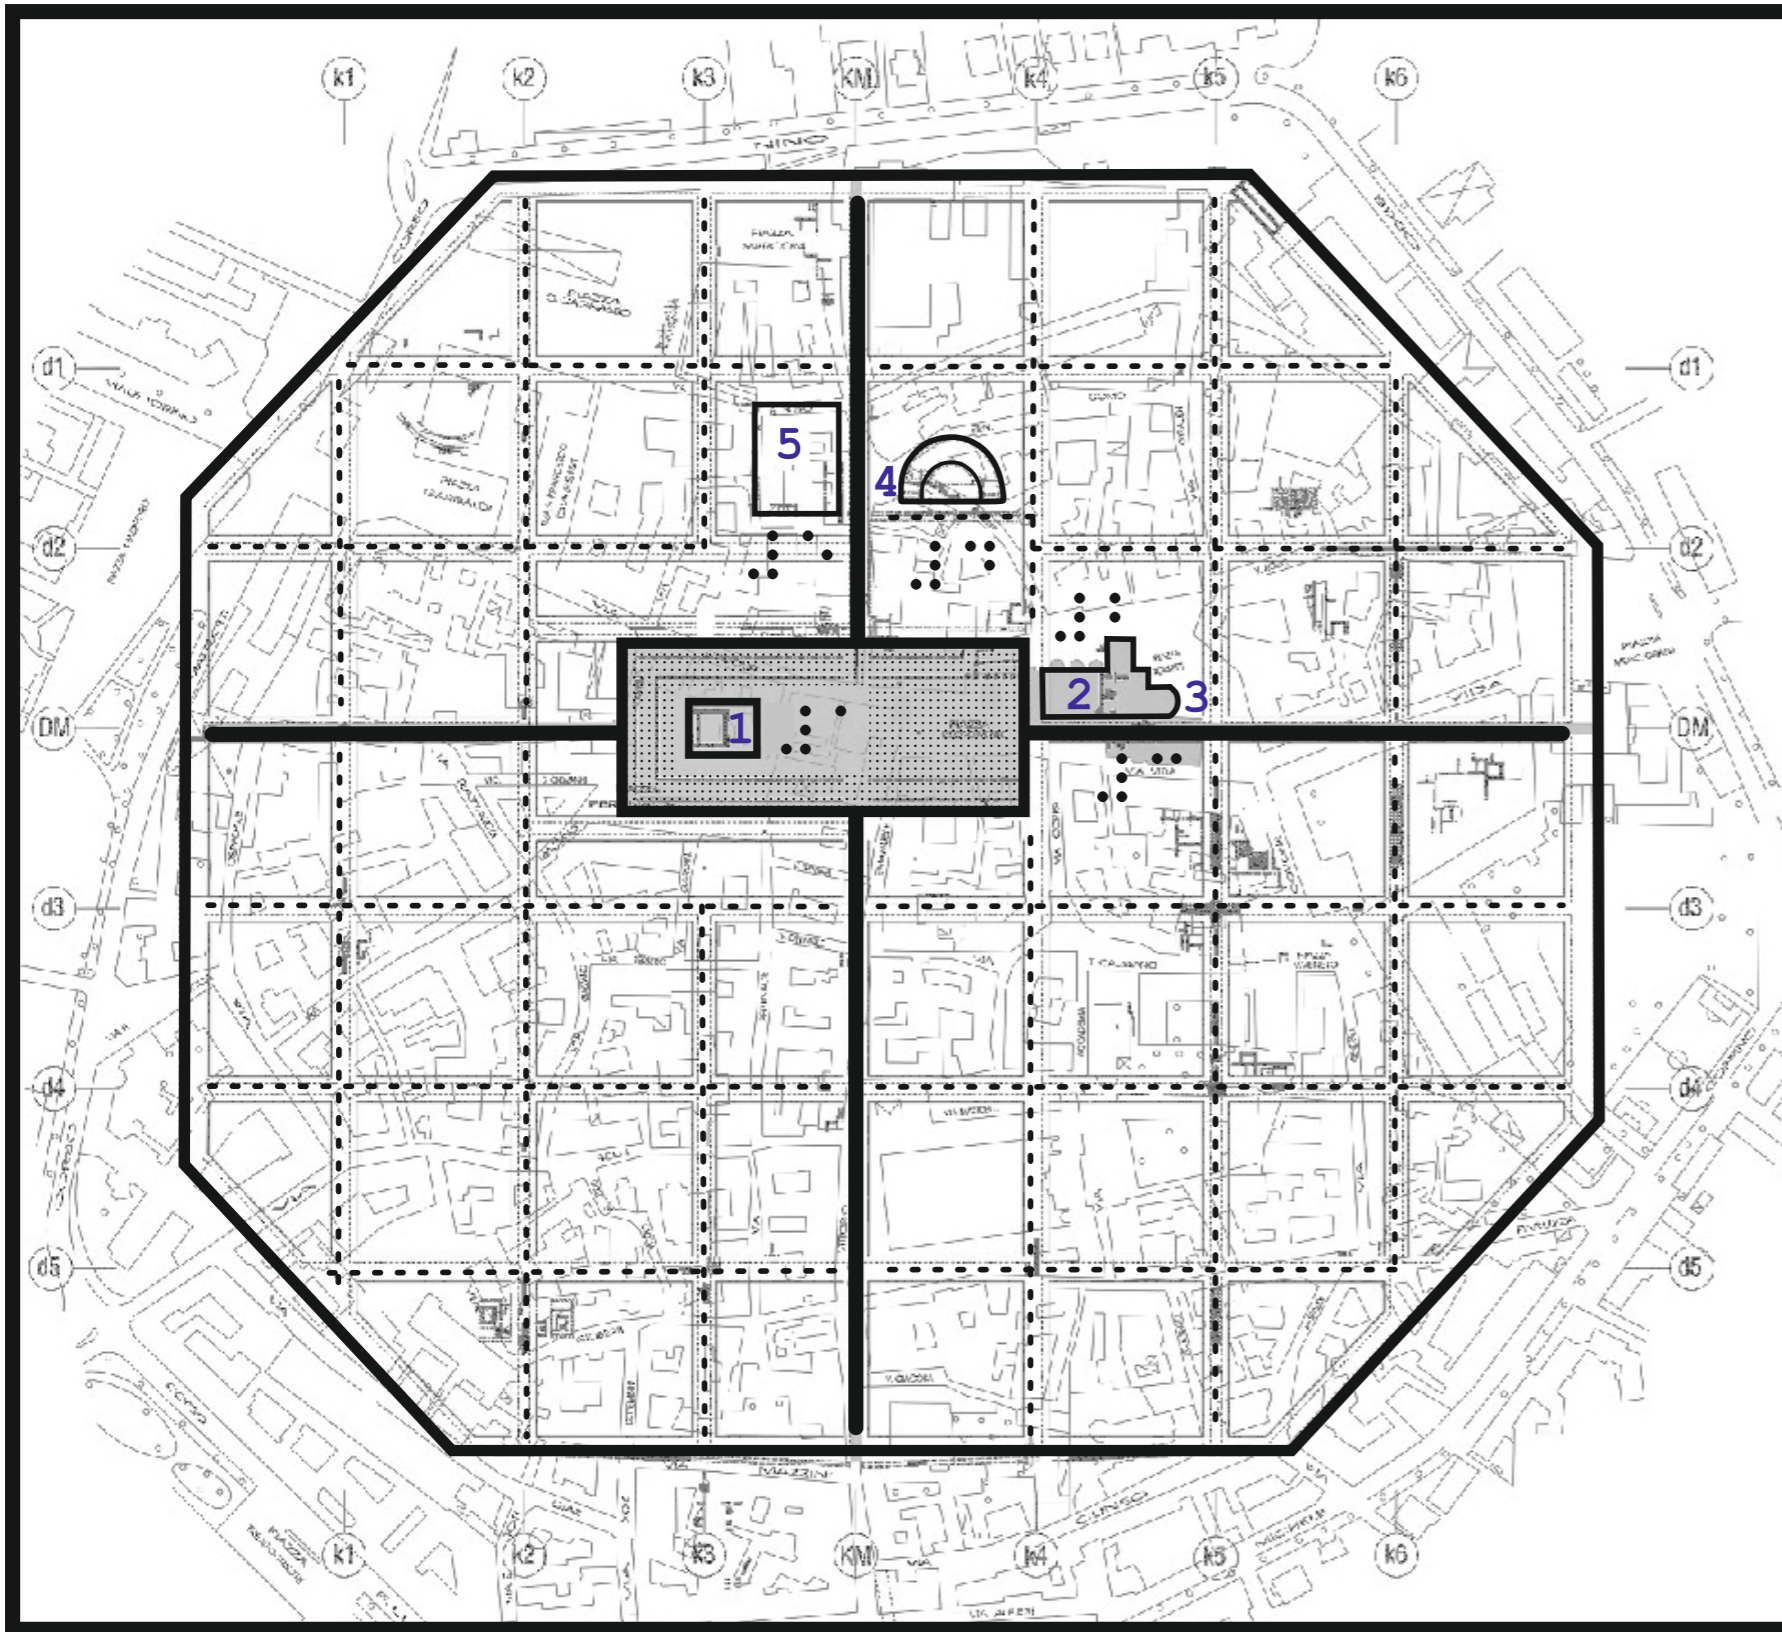

LEGENDA

1. Tempio
2. Resti di edificio civile e di *porticus* (I-II sec.)
3. Decumano massimo ed edificio residenziale commerciale (IV sec.)
4. Teatro
5. Terme

Braille representation of the city plan, consisting of a grid of Braille characters that correspond to the spatial layout of the city.

Pianta della città romana di Alba Pompeia con i principali monumenti, I sec. d.C.