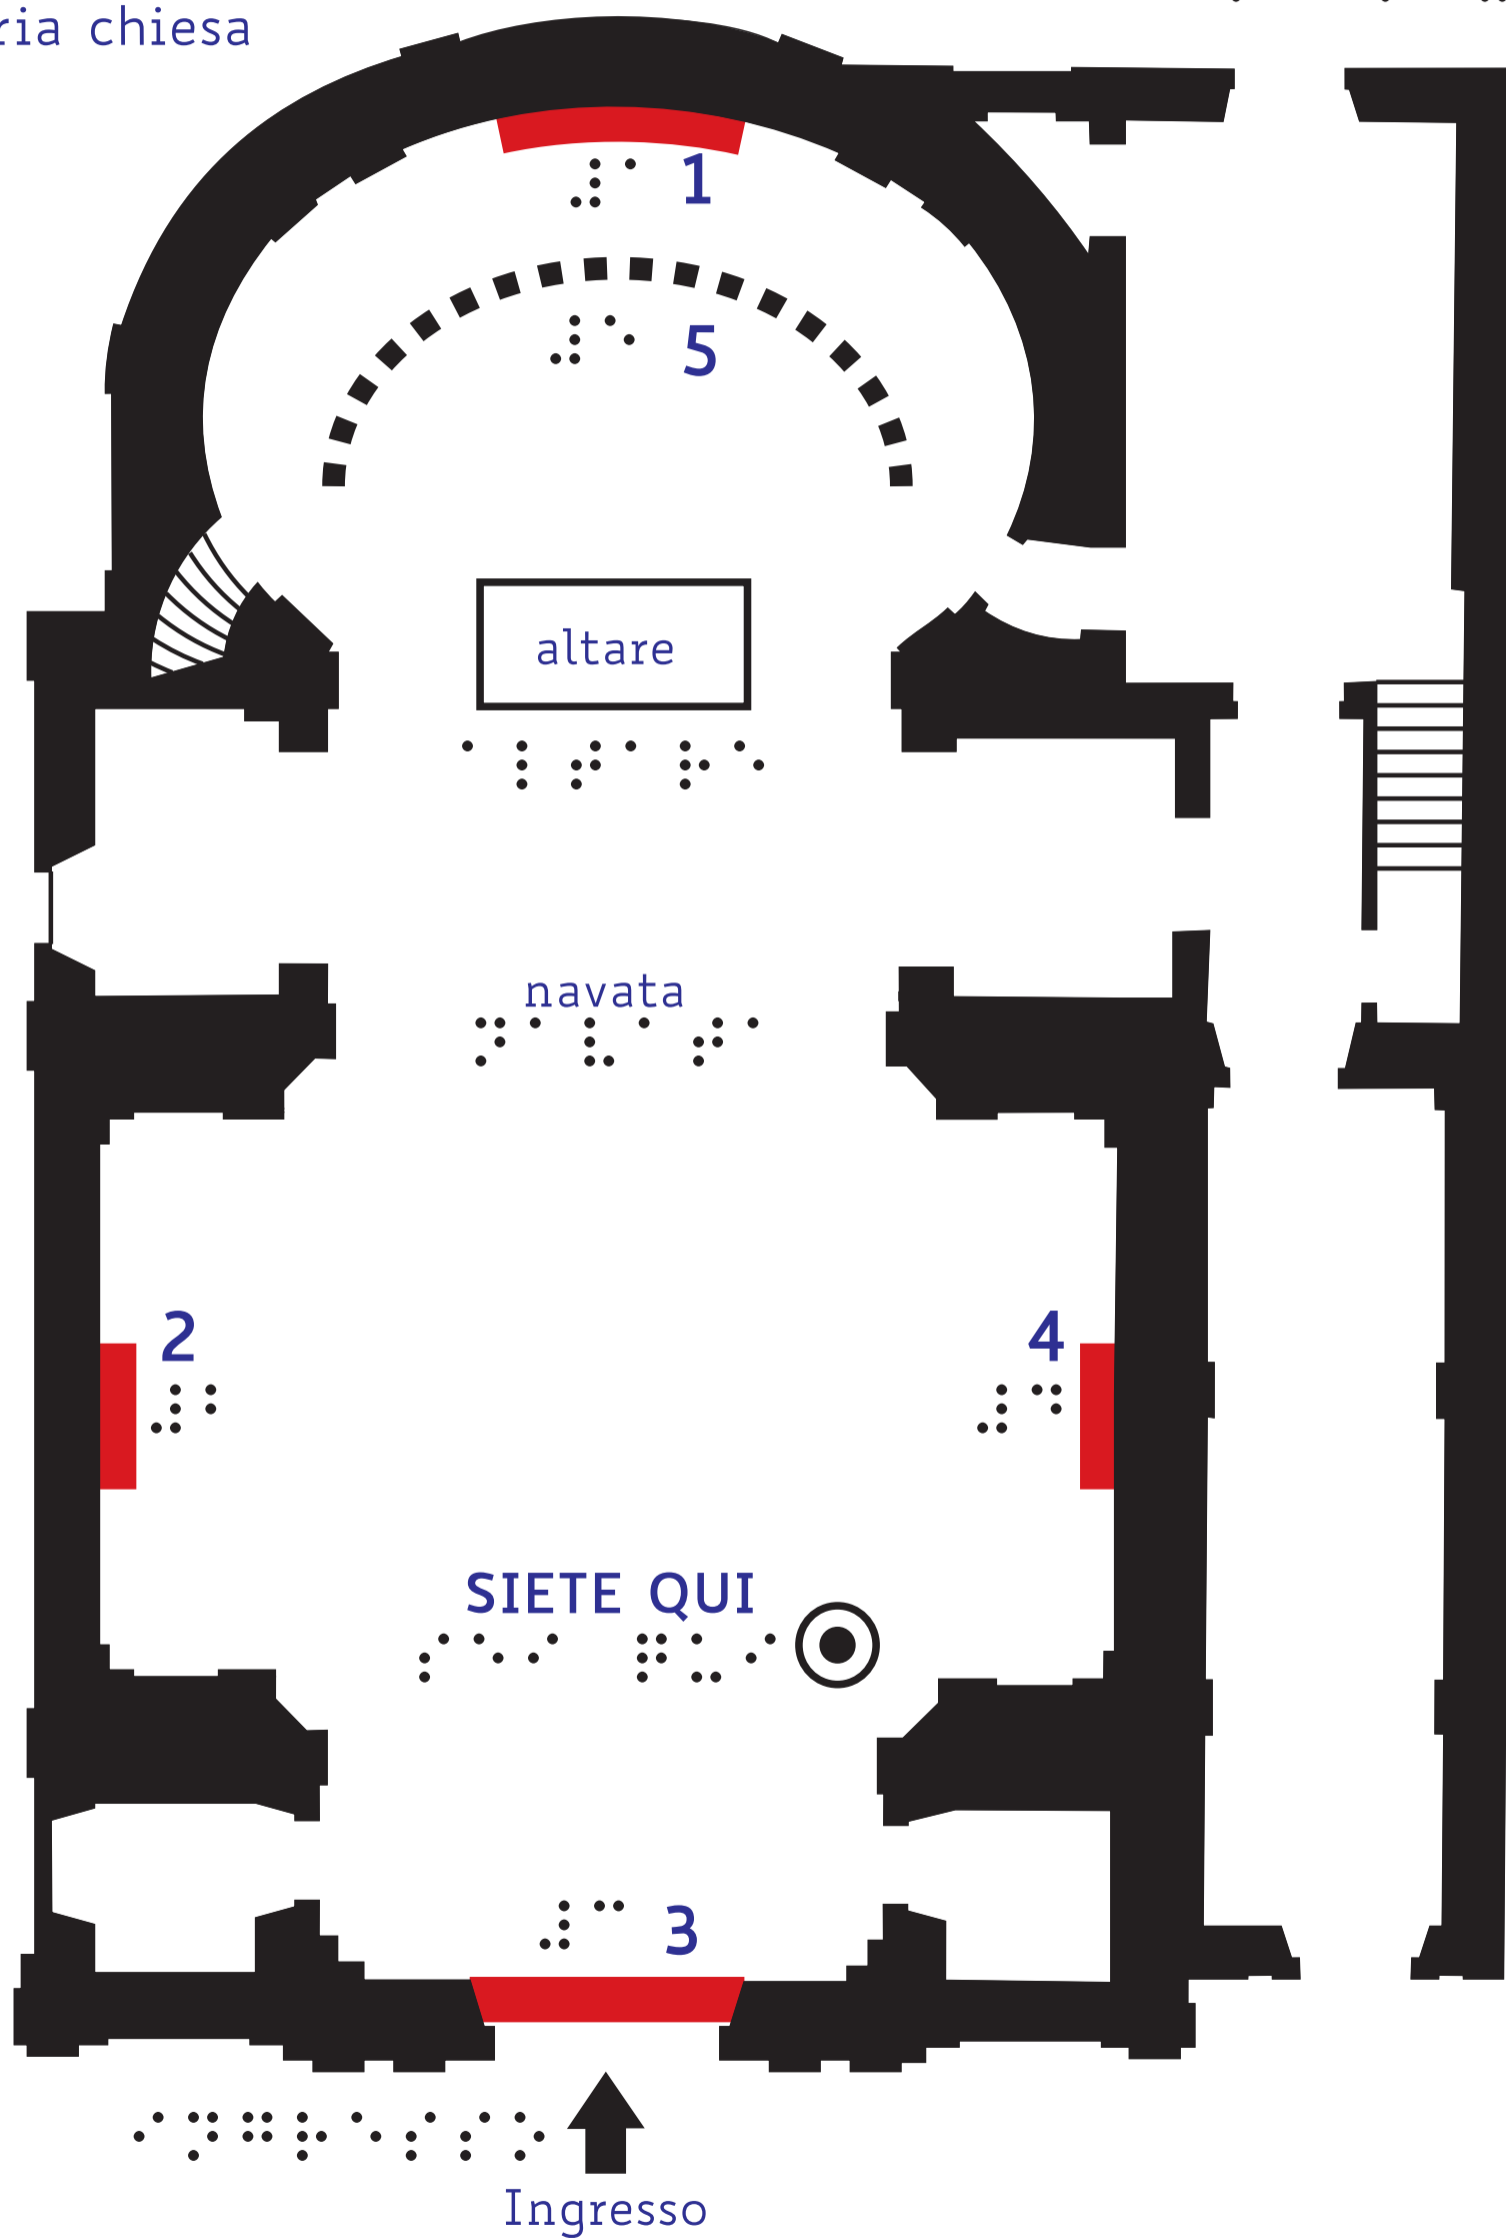

Braille text at the top left of the page.

Braille text above the church planimetry label.

Planimetria chiesa

Planimetria - Castagnito (CN), Confraternita di Santo Spirito